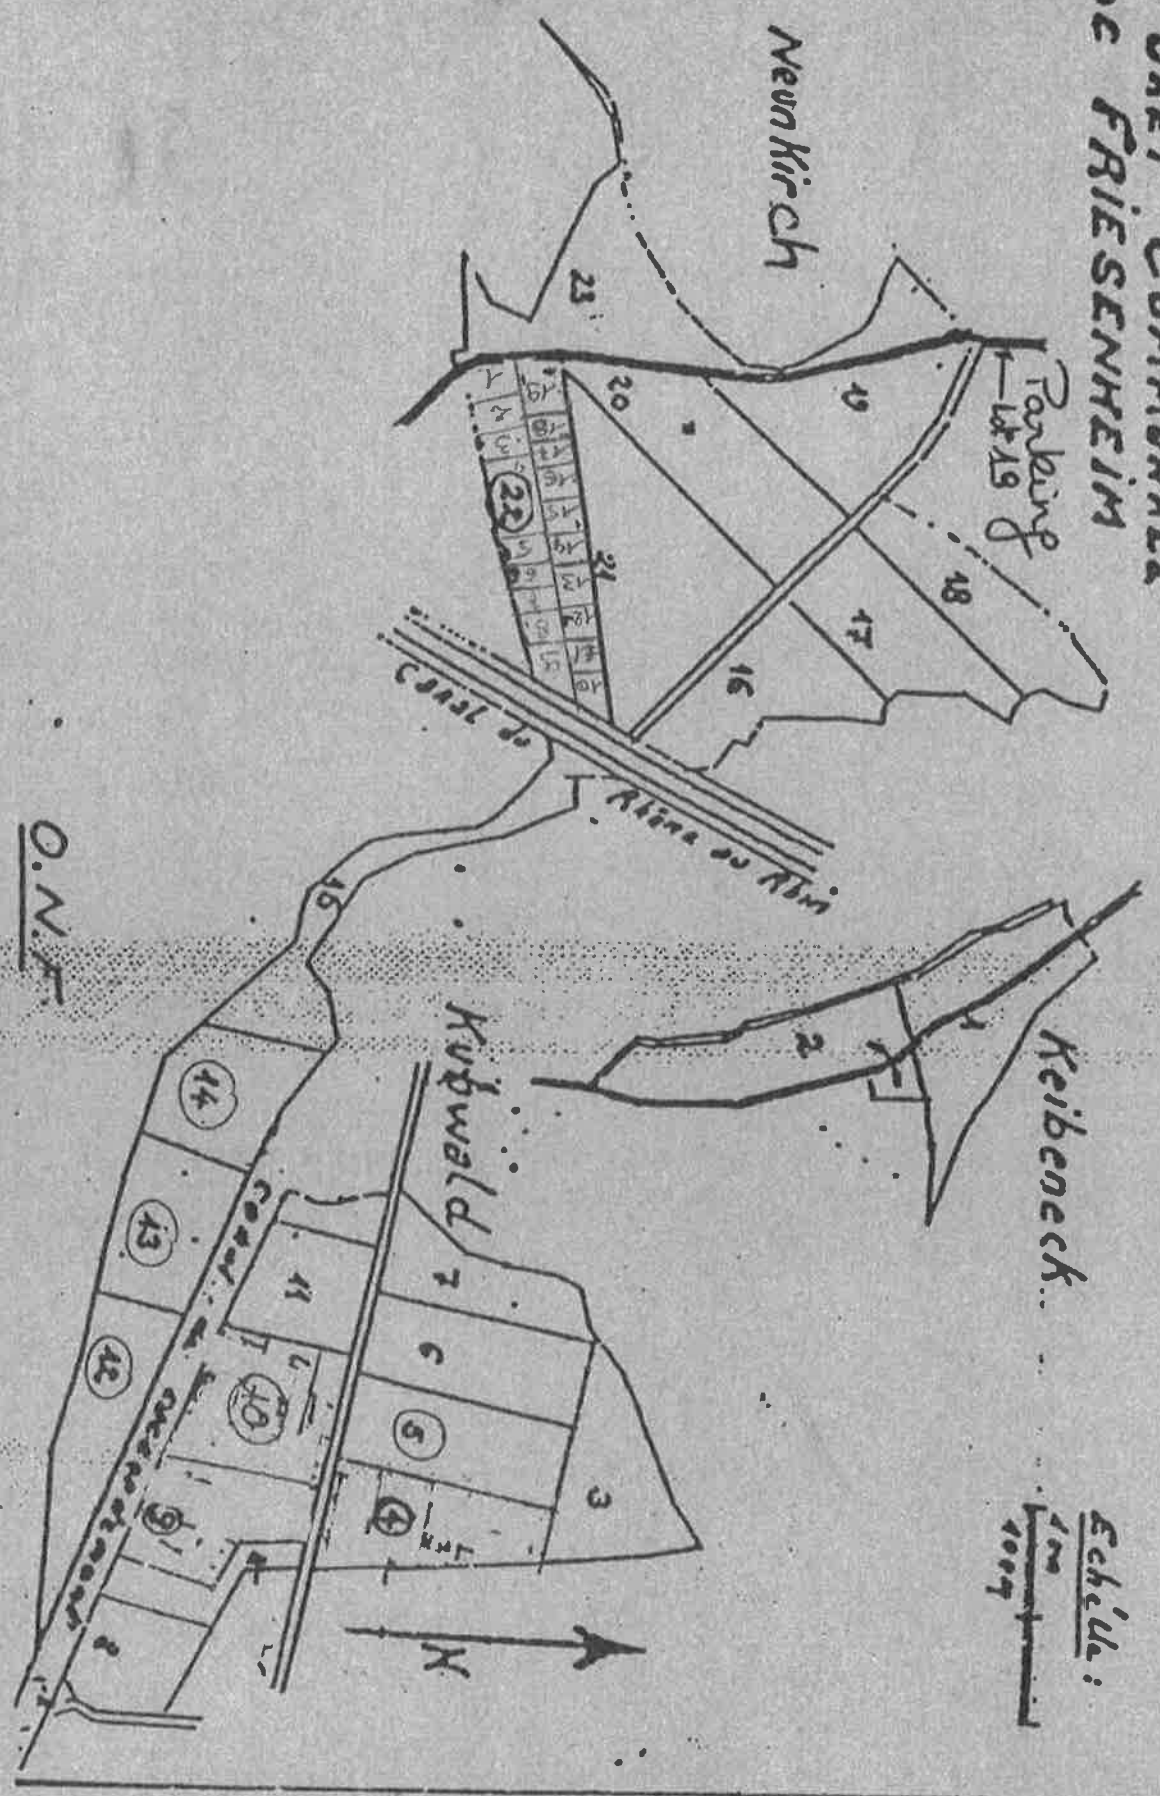

Vente de lots de bois de chauffage 2021 Estimation en stères

Parcelle	LOT N°	LIEUDIT	FRENE	CHENE	ROBINIER	CHARME	AULNE	TOTAL	PRIX
22	1	NEUNKIRCH	6					6	
22	2	NEUNKIRCH	8,5					8,5	
22	3	NEUNKIRCH	9,5					9,5	
22	4	NEUNKIRCH	8					8	
22	5	NEUNKIRCH	7					7	
22	6	NEUNKIRCH	8,5					8,5	
22	7	NEUNKIRCH	9					9	
22	8	NEUNKIRCH	5					5	
22	9	NEUNKIRCH	8,5					8,5	
22	10	NEUNKIRCH	6,5					6,5	
22	11	NEUNKIRCH	4,5					4,5	
22	12	NEUNKIRCH	4,5					4,5	
22	13	NEUNKIRCH	4					4	
22	14	NEUNKIRCH	7					7	
22	15	NEUNKIRCH	5,5					5,5	
22	16	NEUNKIRCH	8					8	
22	17	NEUNKIRCH	5,5					5,5	
22	18	NEUNKIRCH	8,5					8,5	
22	19	NEUNKIRCH	7					7	
		TOTAL	131					131	

FORET COMMUNALE
DE FRIESENHEIM

100m